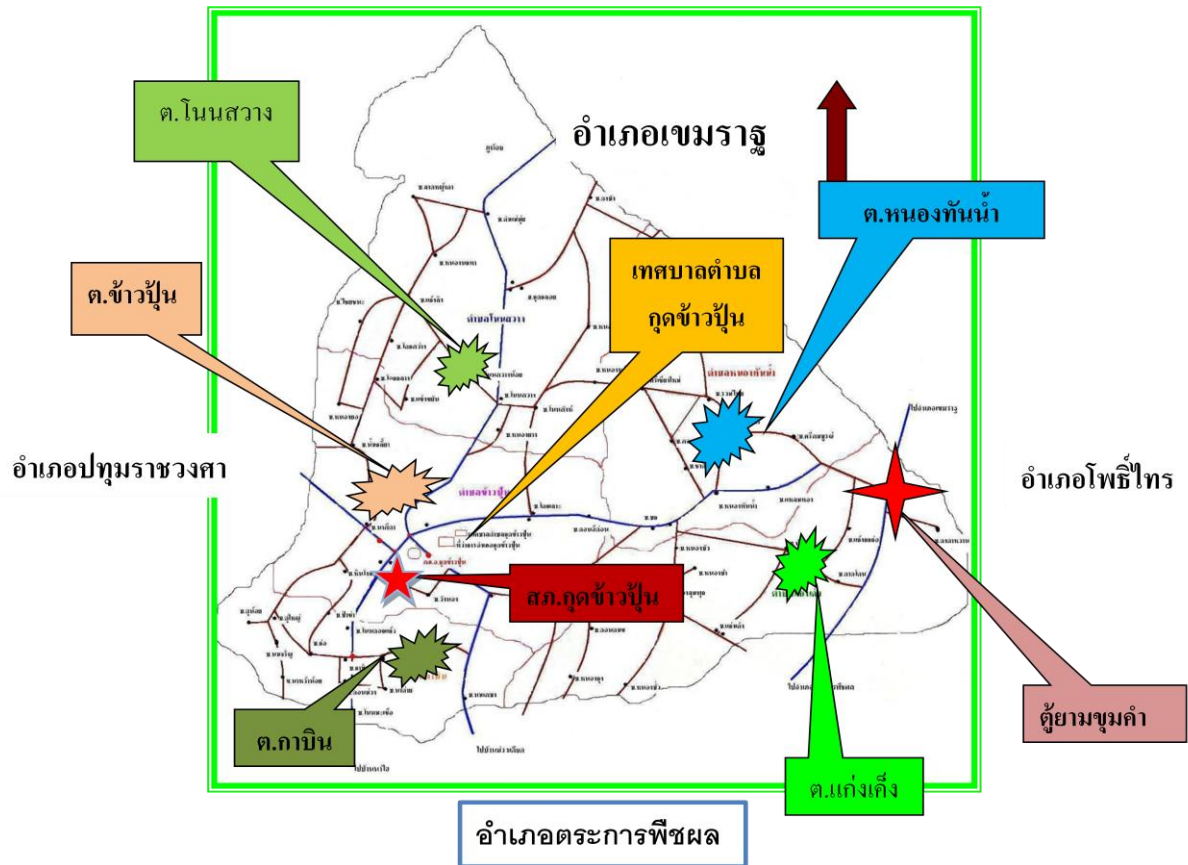

แผนที่สถานีตำรวจภูธรกุดข้าวปุ้น

ข้อมูล ณ 20 มีนาคม พ.ศ.2567